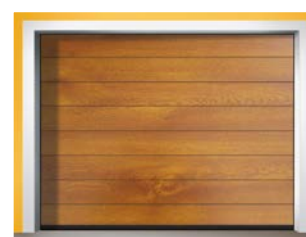

Impozant W2 zlatý dub