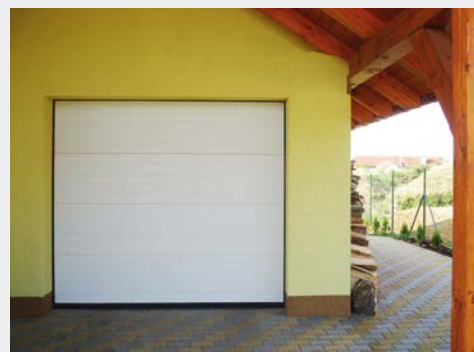

Garážová vrata **TRIDO Easy**

Vrata **TRIDO** - dokonalost složená z detailů